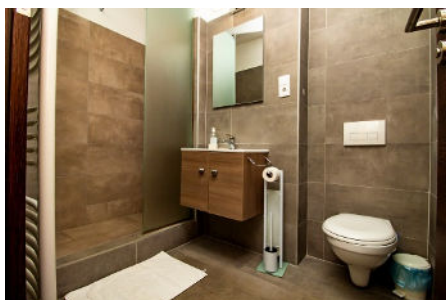

Fülöp-hegyre néző felújított szobák:

Fülöp-hegyre panorámás **24 db, felújított, hűthető-fűthető** 18 m²-es **szoba**, teljesen új zuhanyzós fürdőszobával és új bútorzattal, **LCD TV**-vel. Ezek az **5 ágyas** szobák **3 egyszemélyes ágygal és 1 emeletes ágygal**, éjjeliszekrényekkel, ruhásszekénnel vannak berendezve. Az **egyszemélyes ágyak 90 x 200 cm**-es box-spring ágyak, az **emeletes ágyak** fekvőhelyei **90 x 200 cm** méretűek, minden ágytípus **táskarugós szállodai matracokkal** rendelkezik.