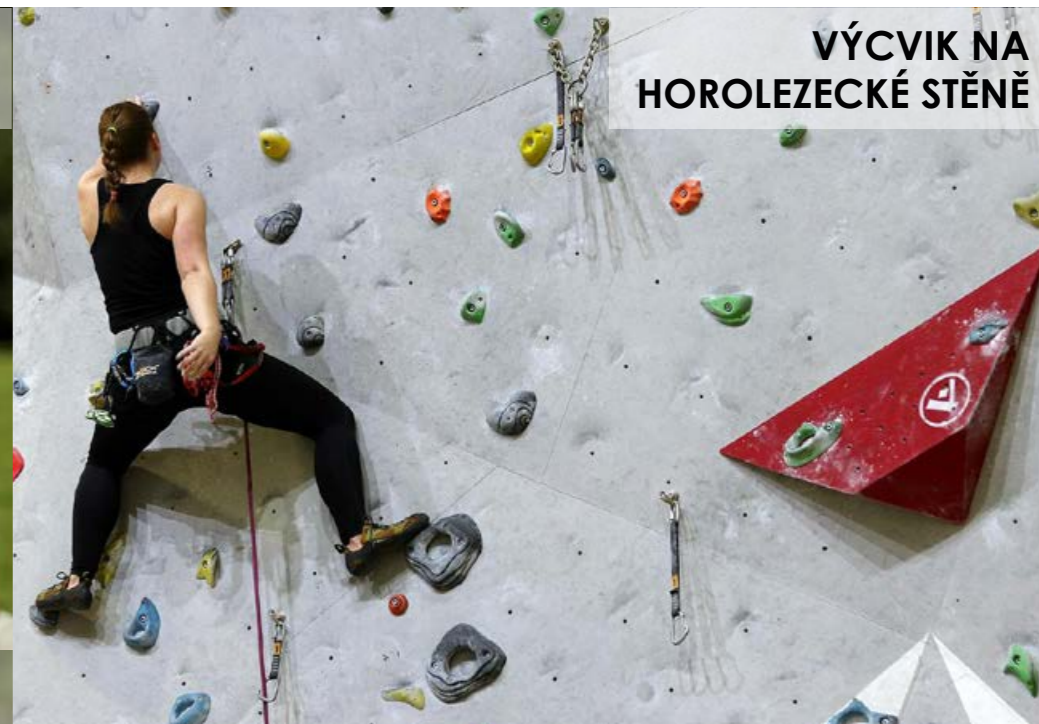

Léto

SJEZD NA HORSKÝCH KOLOBĚŽKÁCH

KRKONOŠEMI NA KOLE ČI ELEKTROKOLE, TŘEBA DO MINIPIVOVARU

4 LETNÍ LANOVKY A 2 ROZHLEDNY

PĚŠÍ TURISTIKA S VÝLETEM NAPŘ. NA SNĚŽKU

LETNÍ OLYMPIÁDA - TEAMBUILDING

PŘEŽITÍ V KRKONOŠÍCH

VÝCVIK NA HOROLEZECKÉ STĚNĚ

LANOVÝ PARK

Léto

SNÍDANĚ NA SNĚŽCE ZA
ÚSVITU SLUNCE

LUKOSTŘELBA

GRILOVÁNÍ V PŘÍRODĚ

STŘEDOVĚKÉ VAŘENÍ

WINE & HIKE