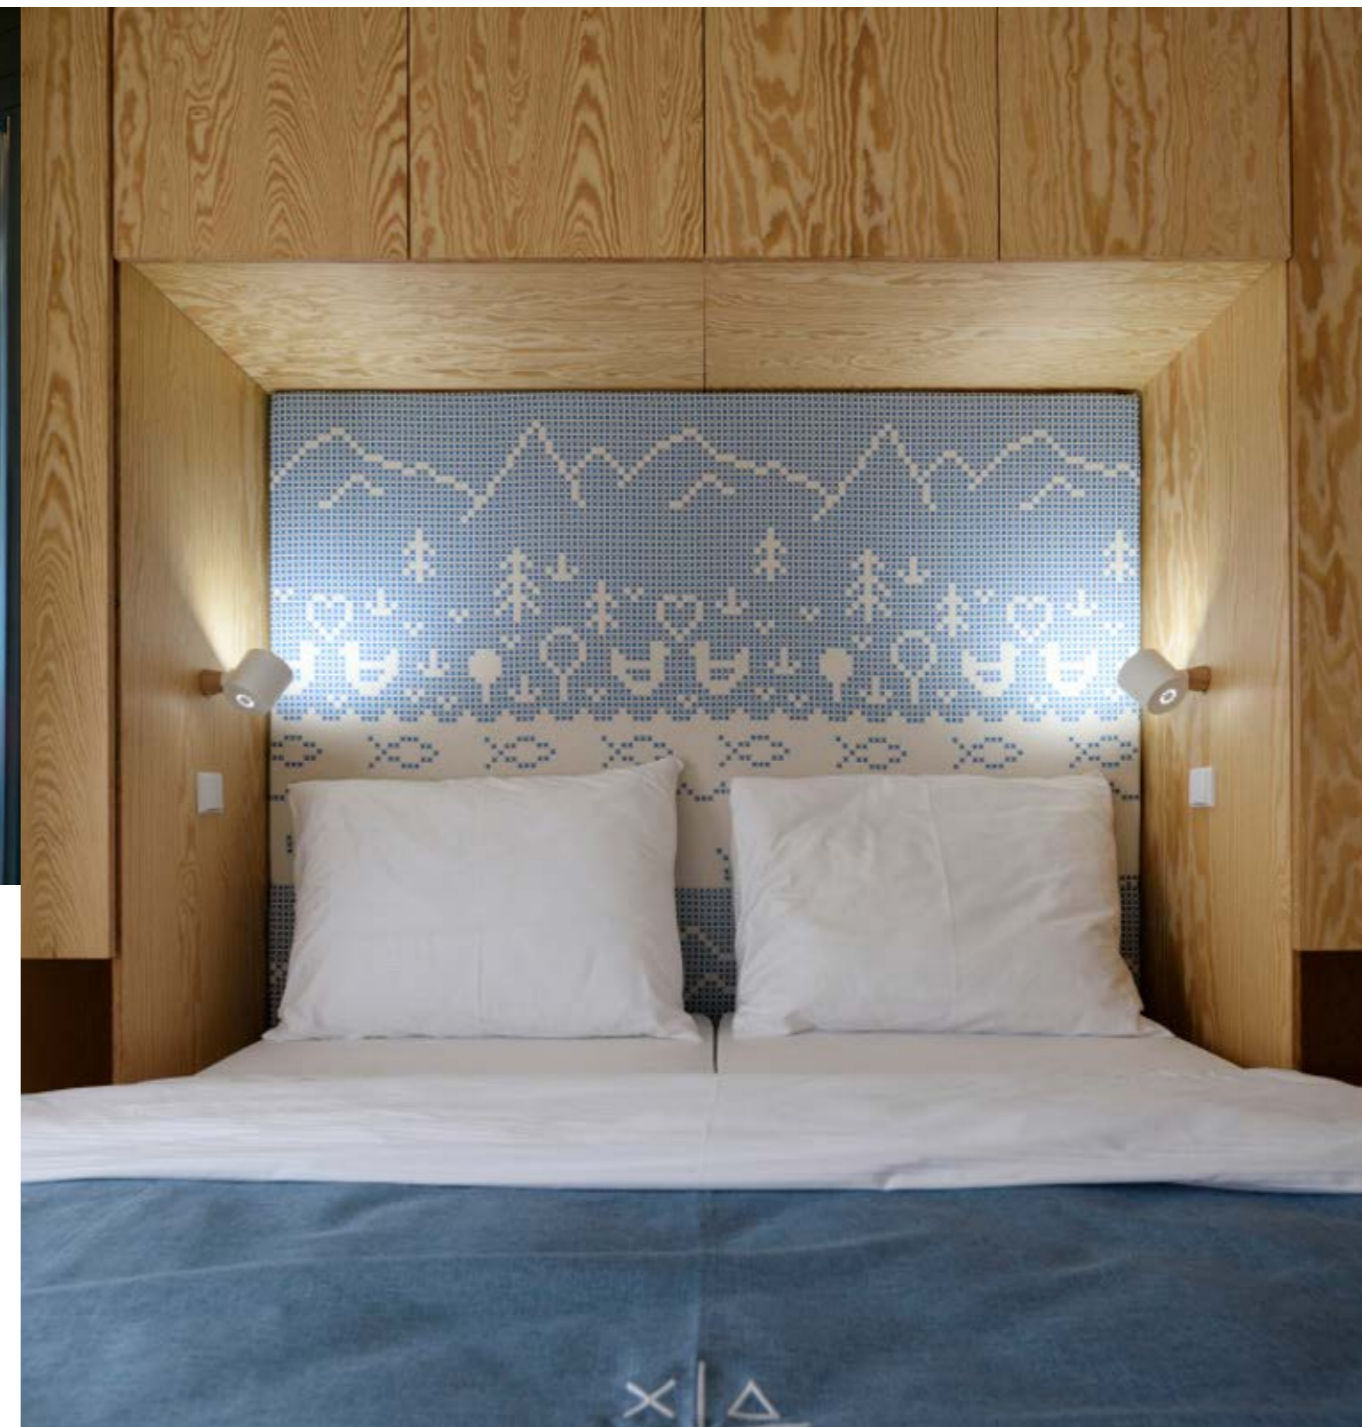

APARTHOTEL
SVATÝ
VAVŘINEC

V srdci našich nejkrásnějších hor

APARTHOTEL SVATÝ VAVŘINEC SE
NACHÁZÍ PŘÍMO V CENTRU PECE
POD SNĚŽKOU V SRDCI NAŠICH
NEJKRÁSNEJŠÍCH HOR. ŘADÍ SE MEZI
NEJOBÍBENĚJŠÍ A NEJVYHLEDÁVANĚJŠÍ
HOTELY V LOKALITĚ.

Designové ubytování

90 designových apartmánů

Elegantně řešené dispozice od studia až po luxusní apartmány s vířivkou a saunou

Kapacita až 300 lůžek

Stylové konferenční prostory

V Aparthotelu Svatý Vavřinec nečekejte žádné nudné salóanky či velké sály bez duše. Konferenční prostory ve Svatém Vavřinci jsou osobité a jedinečné. Benefitem lučních salonků, které lze využít pro jednání skupinky např. 10 osob, je velká slunná terasa.