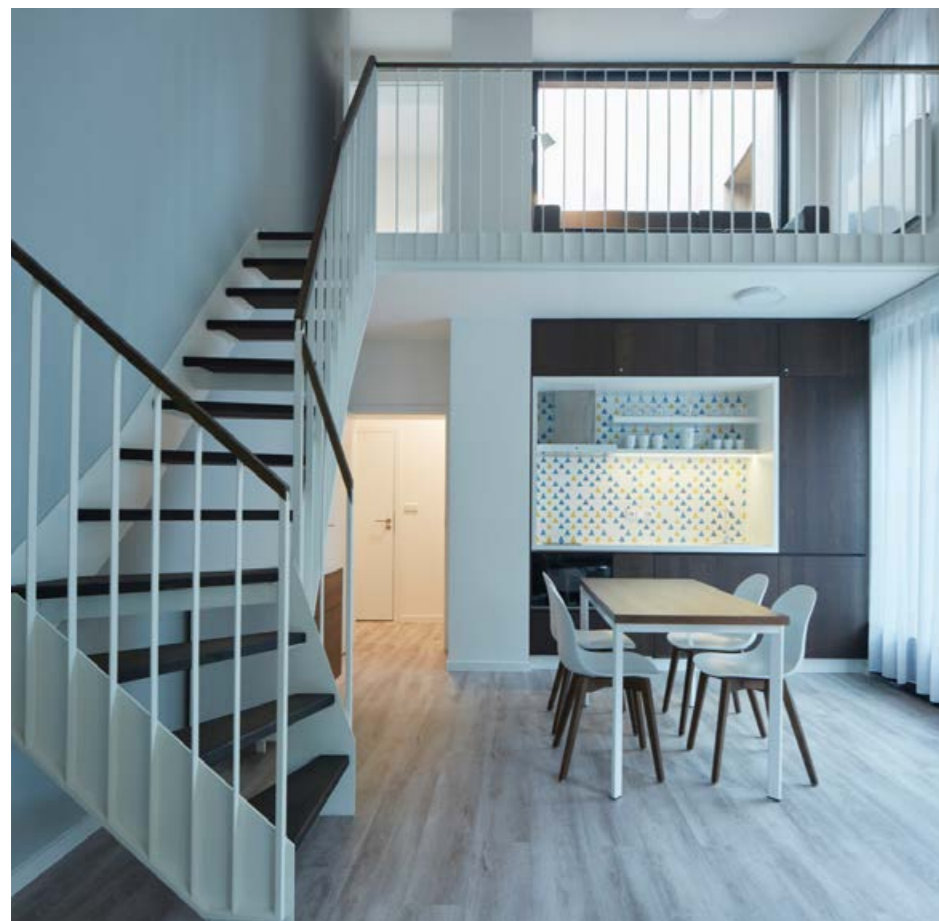

Designové ubytování

90 designových apartmánů

Elegantně řešené dispozice od studia až po luxusní apartmány s vířivkou a saunou

Kapacita až 300 lůžek

Stylové konferenční prostory

V Aparthotelu Svatý Vavřinec nečekejte žádné nudné salóanky či velké sály bez duše. Konferenční prostory ve Svatém Vavřinci jsou osobité a jedinečné. Benefitem lučních salonků, které lze využít pro jednání skupinky např. 10 osob, je velká slunná terasa.