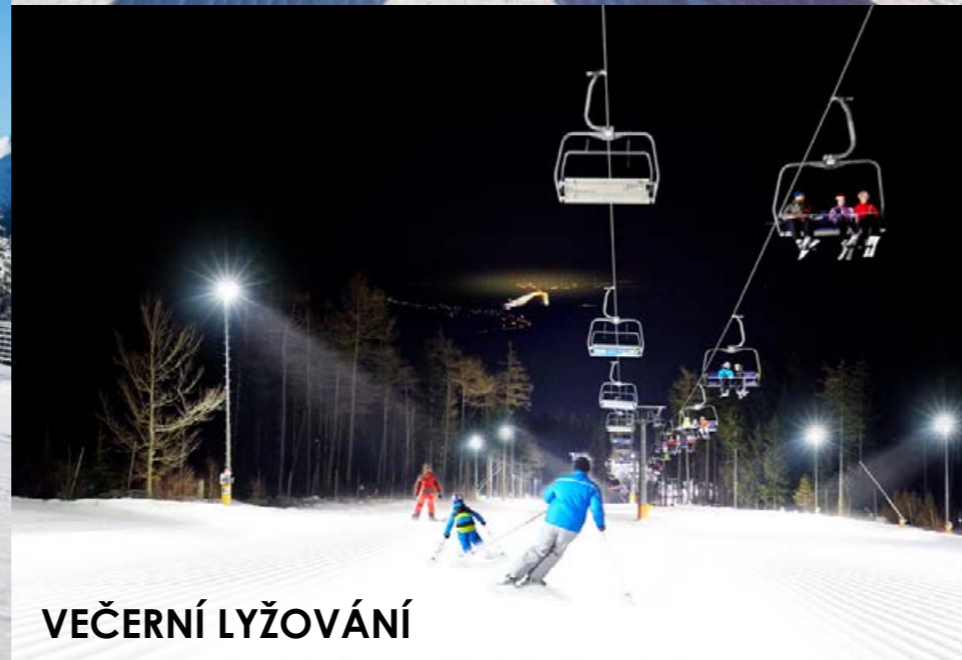

VÝCVIK NA HOROLEZECKÉ STĚNĚ

LANOVÝ PARK

Léto

SNÍDANĚ NA SNĚŽCE ZA
ÚSVITU SLUNCE

LUKOSTŘELBA

GRILOVÁNÍ V PŘÍRODĚ

STŘEDOVĚKÉ VAŘENÍ

WINE & HIKE

ORIENTAČNÍ HRY
A GEOCACHING

Zima

50 KM SJEZDOVEK SKIRESORTU
ČERNÁ HORA – PEC

3,5 KM DLOUHÁ
SÁŇKAŘSKÁ CESTA

JÍZDY SE PSÍM
SPŘEŽENÍM

100 KM UPRAVENÝCH
BĚŽECKÝCH TRAS

SNOWPARK A FUNLINE

VEČERNÍ LYŽOVÁNÍ

Zima

PROFI
SLALOMOVÉ
ZÁVODY S
ČASOMÍROU,
VÝSLEDKY A
VYHLÁŠENÍM
VÍTĚZŮ

VYHLÍDKOVÉ JÍZDY ROLBOU

NA SNĚŽKU LANOVKOU ČI PĚŠKY

VÝLET NA SNĚŽNICÍCH

JÍZDY SE SKÚTREM
ČI ČTYŘKOLKOU

BOBCROSS

Zima