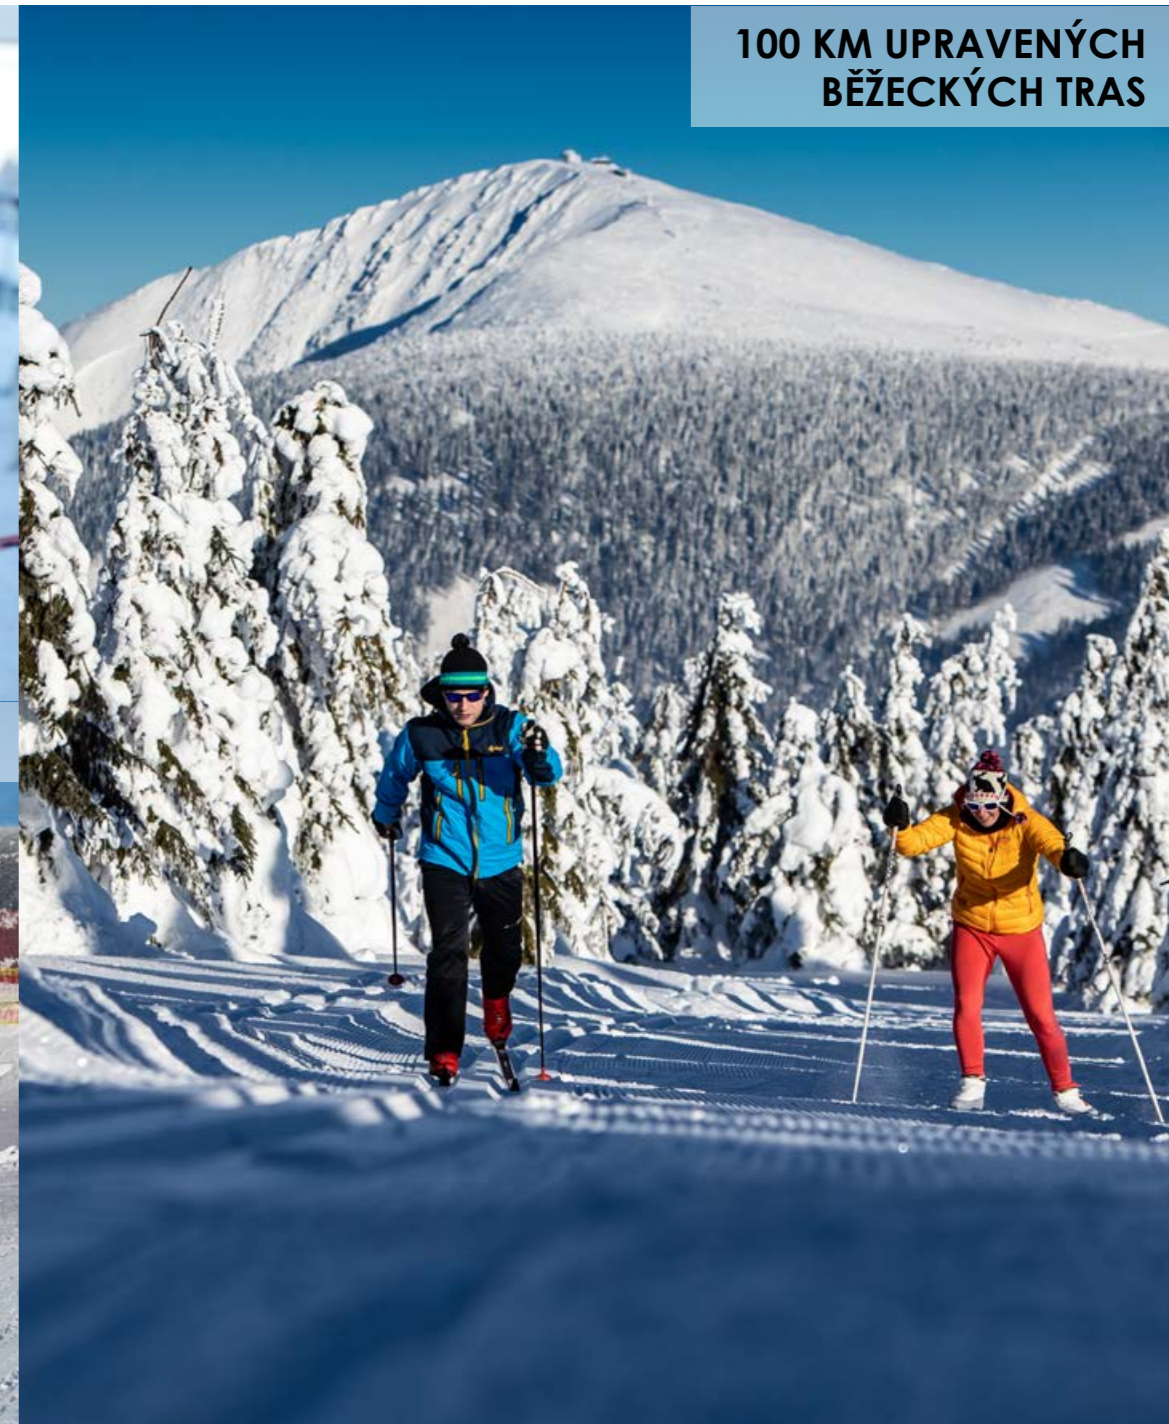

VÝCVIK NA HOROLEZECKÉ STĚNĚ

LANOVÝ PARK

Léto

SNÍDANĚ NA SNĚŽCE ZA
ÚSVITU SLUNCE

LUKOSTŘELBA

GRILOVÁNÍ V PŘÍRODĚ

STŘEDOVĚKÉ VAŘENÍ

WINE & HIKE

ORIENTAČNÍ HRY
A GEOCACHING

Zima

50 KM SJEZDOVEK SKIRESORTU
ČERNÁ HORA – PEC

3,5 KM DLOUHÁ
SÁŇKAŘSKÁ CESTA

JÍZDY SE PSÍM
SPŘEŽENÍM

100 KM UPRAVENÝCH
BĚŽECKÝCH TRAS

SNOWPARK A FUNLINE

VEČERNÍ LYŽOVÁNÍ

Zima

PROFI
SLALOMOVÉ
ZÁVODY S
ČASOMÍROU,
VÝSLEDKY A
VYHLÁŠENÍM
VÍTĚZŮ

VYHLÍDKOVÉ JÍZDY ROLBOU

NA SNĚŽKU LANOVKOU ČI PĚŠKY

VÝLET NA SNĚŽNICÍCH

JÍZDY SE SKÚTREM
ČI ČTYŘKOLKOU

BOBCROSS

Zima