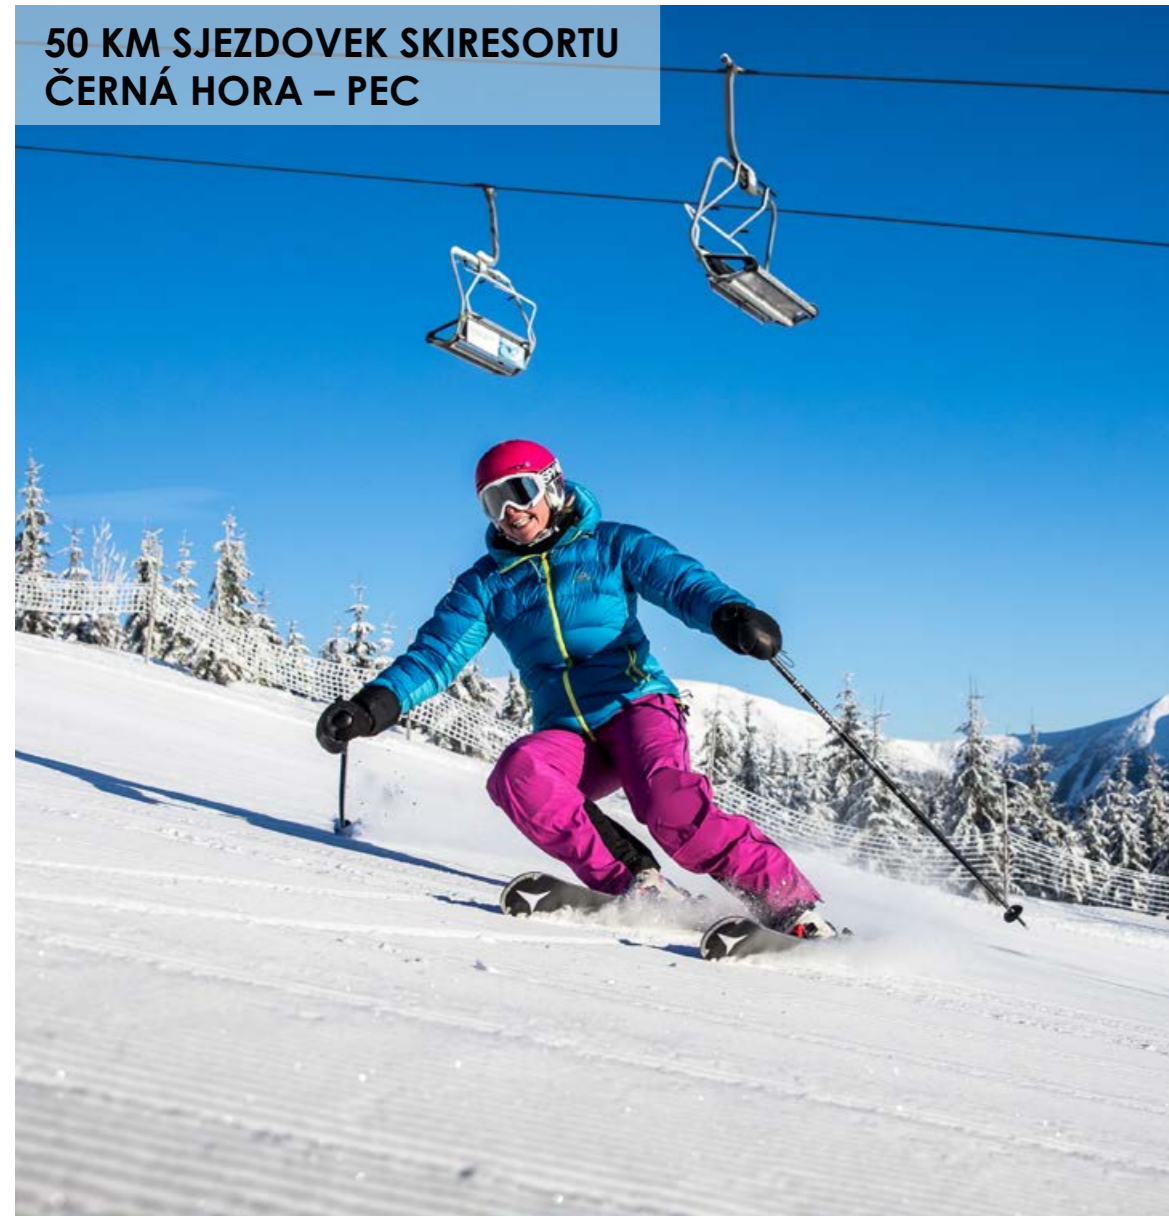

VÝCVIK NA HOROLEZECKÉ STĚNĚ

LANOVÝ PARK

Léto

SNÍDANĚ NA SNĚŽCE ZA
ÚSVITU SLUNCE

LUKOSTŘELBA

GRILOVÁNÍ V PŘÍRODĚ

STŘEDOVĚKÉ VAŘENÍ

WINE & HIKE

ORIENTAČNÍ HRY
A GEOCACHING

Zima

50 KM SJEZDOVEK SKIRESORTU
ČERNÁ HORA – PEC

3,5 KM DLOUHÁ
SÁŇKAŘSKÁ CESTA

JÍZDY SE PSÍM
SPŘEŽENÍM

100 KM UPRAVENÝCH
BĚŽECKÝCH TRAS

SNOWPARK A FUNLINE

VEČERNÍ LYŽOVÁNÍ