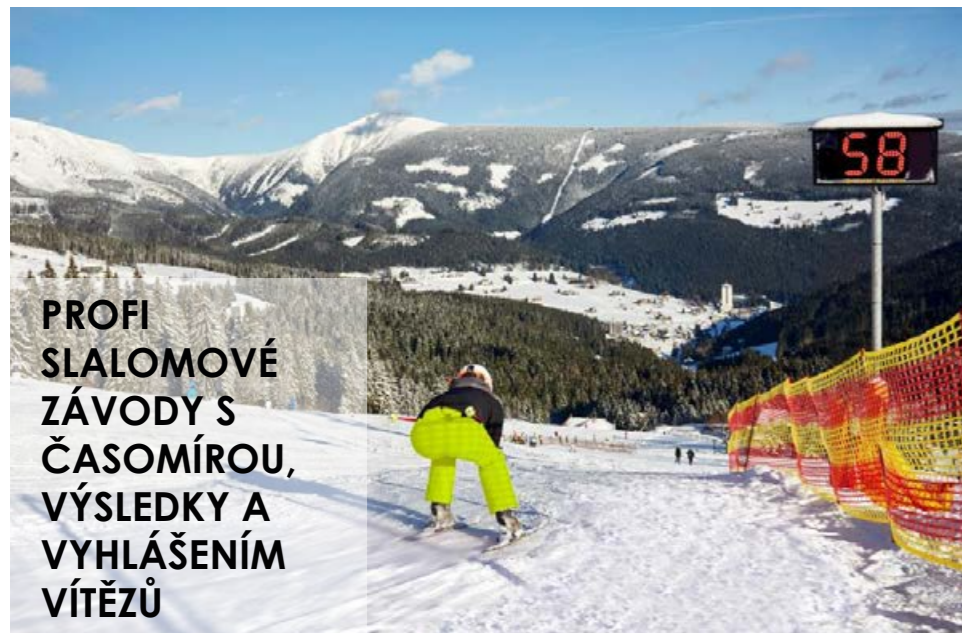

VÝCVIK NA HOROLEZECKÉ STĚNĚ

LANOVÝ PARK

Léto

SNÍDANĚ NA SNĚŽCE ZA
ÚSVITU SLUNCE

LUKOSTŘELBA

GRILOVÁNÍ V PŘÍRODĚ

STŘEDOVĚKÉ VAŘENÍ

WINE & HIKE

ORIENTAČNÍ HRY
A GEOCACHING

Zima

50 KM SJEZDOVEK SKIRESORTU
ČERNÁ HORA – PEC

3,5 KM DLOUHÁ
SÁŇKAŘSKÁ CESTA

JÍZDY SE PSÍM
SPŘEŽENÍM

100 KM UPRAVENÝCH
BĚŽECKÝCH TRAS

SNOWPARK A FUNLINE

VEČERNÍ LYŽOVÁNÍ

Zima

PROFI
SLALOMOVÉ
ZÁVODY S
ČASOMÍROU,
VÝSLEDKY A
VYHLÁŠENÍM
VÍTĚZŮ

VYHLÍDKOVÉ JÍZDY ROLBOU

NA SNĚŽKU LANOVKOU ČI PĚŠKY

VÝLET NA SNĚŽNICÍCH

JÍZDY SE SKÚTREM
ČI ČTYŘKOLKOU

BOBCROSS

Zima