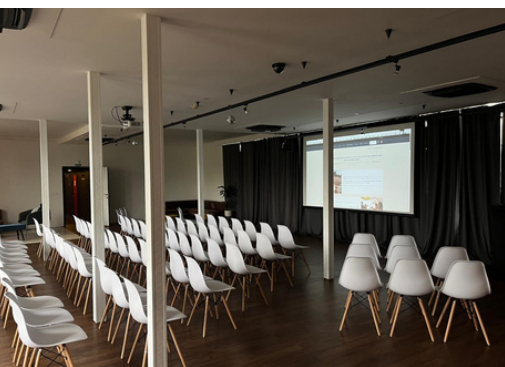

BOTEL MARINA
OŽIVTE SVÉ EVENTY
na Botelu Marina

Proč uspořádat **event** na lodi?

K dispozici jsou celkem **4 prostory**, které se dají snadno spojit podle potřeby. Každý sál a terasa má svůj vlastní vstup přímo z přízemí a je vybaven moderní audiovizuální technikou (projektory, plátna, ozvučení, mikrofony, mixážní pult, osvětlení).

MOŽNOST VYUŽITÍ NAŠICH PROSTOR

- KONGRES
- KONFERENCE
- FIREMNÍ VEČÍREK
- MEETING
- WORKSHOP
- TISKOVKA
- NETWORKING
- PŘEDNÁŠKA
- TEAMBUILDING
- ŠKOLENÍ
- NATÁČENÍ / FOCENÍ
- UMĚLECKÉ VYSTOUPENÍ

VYBAVENÍ MÍSTNOSTI

KDE NÁS NAJDETE

Moderní eventové prostory v samém srdci Karlína disponují kapacitou až **350 osob**. Designové prostory s nádechem industriálního stylu jsou vhodné pro konference, workshopy, semináře, firemní školení či večírky. Společně **cateringem Botelu Marina** poskytují synergii i komfort služeb.

NAŠE PROSTORY

KLUB

Klub – uzavřený prostor s přístupem na menší terasu a výhledem na Libeňský most.

V klubu můžete využít plátno a projektor včetně vestavěného ozvučení pro vaše prezentace.

I zde je pro vás připraven plně vybavený bar.