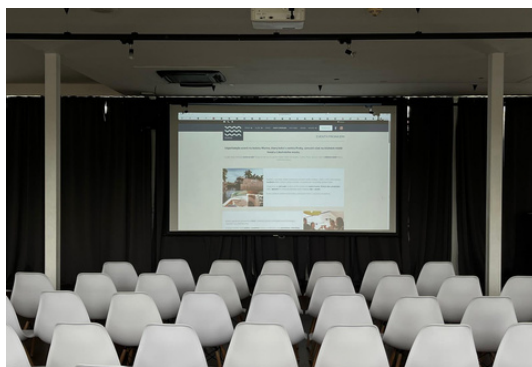

BOTEL MARINA
OŽIVTE SVÉ EVENTY
na Botelu Marina

Proč uspořádat **event** na lodi?

K dispozici jsou celkem **4 prostory**, které se dají snadno spojit podle potřeby. Každý sál a terasa má svůj vlastní vstup přímo z přízemí a je vybaven moderní audiovizuální technikou (projektory, plátna, ozvučení, mikrofony, mixážní pult, osvětlení).

MOŽNOST VYUŽITÍ NAŠICH PROSTOR

- KONGRES
- KONFERENCE
- FIREMNÍ VEČÍREK
- MEETING
- WORKSHOP
- TISKOVKA
- NETWORKING
- PŘEDNÁŠKA
- TEAMBUILDING
- ŠKOLENÍ
- NATÁČENÍ / FOCENÍ
- UMĚLECKÉ VYSTOUPENÍ

VYBAVENÍ MÍSTNOSTI

KDE NÁS NAJDETE

Moderní eventové prostory v samém srdci Karlína disponují kapacitou až **350 osob**. Designové prostory s nádechem industriálního stylu jsou vhodné pro konference, workshopy, semináře, firemní školení či večírky. Společně **cateringem Botelu Marina** poskytují synergii i komfort služeb.

“Luxusní místo pro akce, večírky a klid myslí. Měli jsme zde naši tradiční událost, která byla perfektně zorganizovaná jejich týmem. Jsme vděční za tak skvělou pohostinnost.”

NAŠE PROSTORY

SUNDECK

Horní paluba SunDeck nabízí unikátní výhled na Karlín, na Holešovice i na přilehlé golfové hřiště.