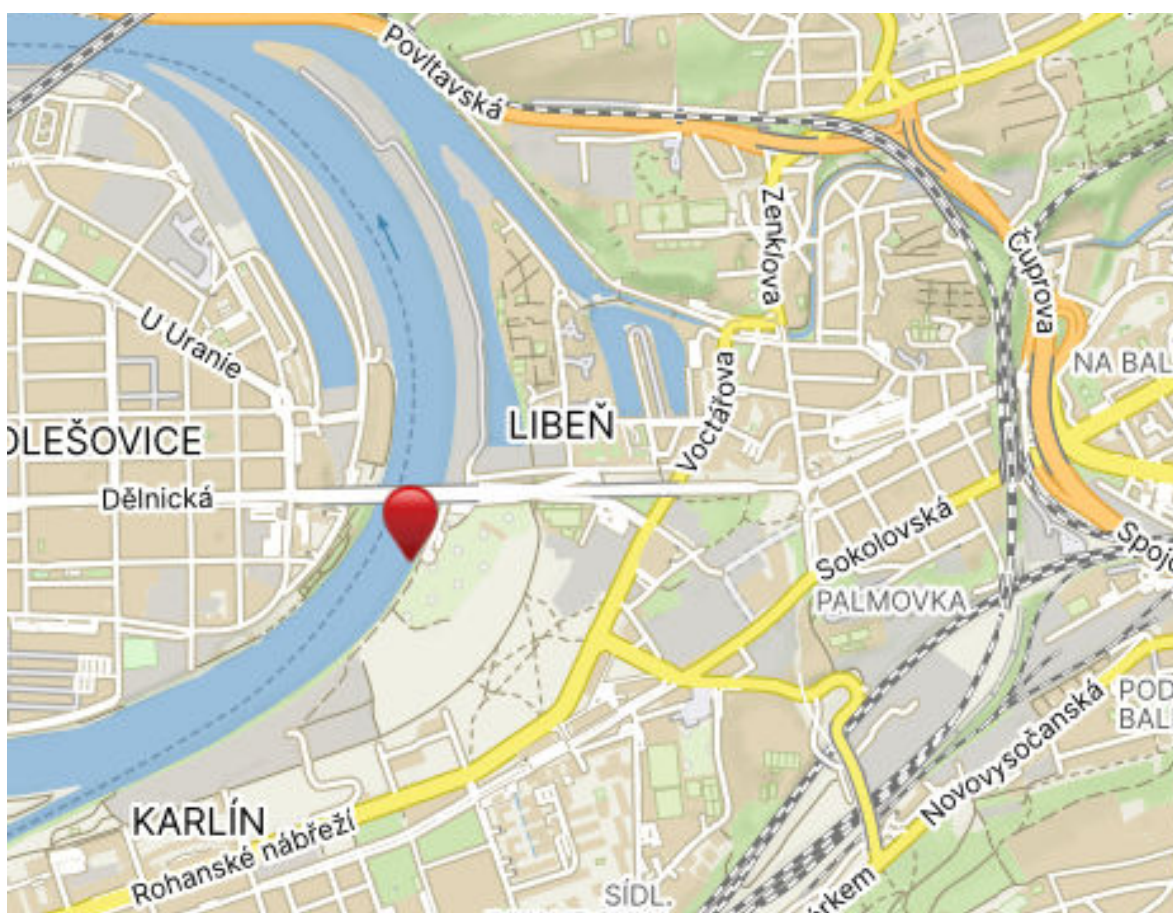

📍 U Libeňského mostu 1, Praha 8, 180 00

CO VÁM MŮŽEME NABÍDNOUT

- **VÝHODNÁ POLOHA** U LIBEŇSKÉHO MOSTU
- INDUSTRIÁLNÍ DESIGN
- ŽIVÉ KVĚTINY
- SPOUSTA DENNÍHO SVĚTLA
- VESTAVĚNÁ **AV TECHNIKA**
- VARIABILITA PROSTORU
- RŮZNORODÝ MOBILIÁŘ
- KOMPLEXNÍ EVENTOVÉ SLUŽBY
- BOTEL MARINA **CATERING**