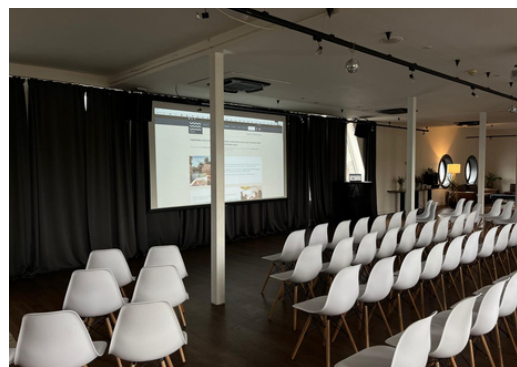

Proč uspořádat **event** na lodi?

K dispozici jsou celkem **4 prostory**, které se dají snadno spojit podle potřeby. Každý sál a terasa má svůj vlastní vstup přímo z přízemí a je vybaven moderní audiovizuální technikou (projektory, plátna, ozvučení, mikrofony, mixážní pult, osvětlení).

MOŽNOST VYUŽITÍ NAŠICH PROSTOR

- KONGRES
- KONFERENCE
- FIREMNÍ VEČÍREK
- MEETING
- WORKSHOP
- TISKOVKA
- NETWORKING
- PŘEDNÁŠKA
- TEAMBUILDING
- ŠKOLENÍ
- NATÁČENÍ / FOCENÍ
- UMĚLECKÉ VYSTOUPENÍ

VYBAVENÍ MÍSTNOSTI