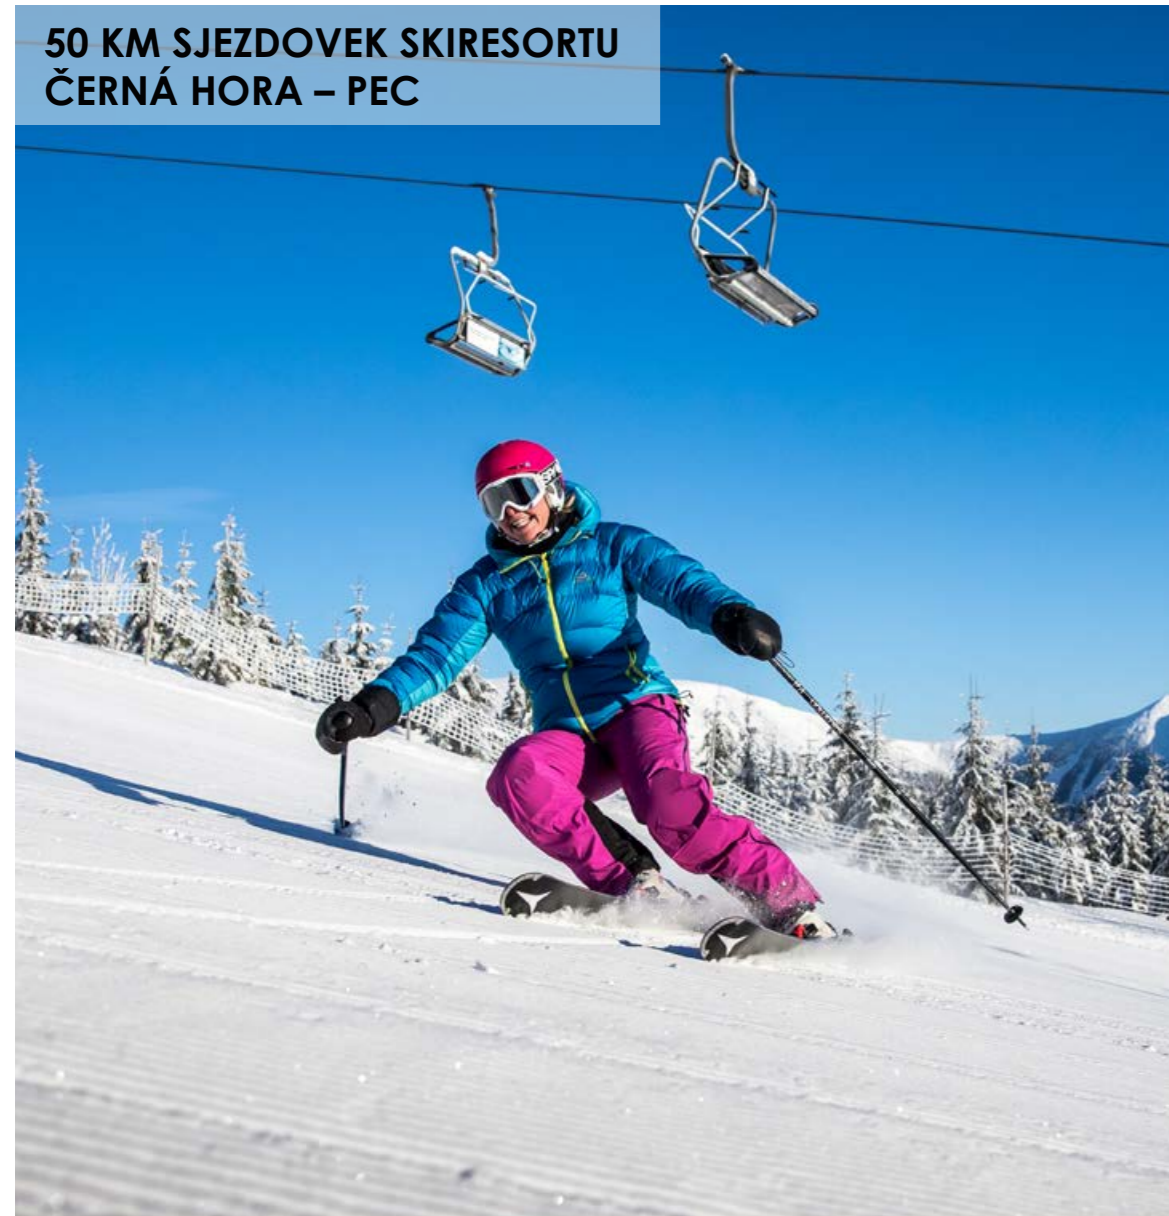

SNÍDANĚ NA SNĚŽCE PŘI
VÝCHODU SLUNCE

LUKOSTŘELBA

STŘEDOVĚKÉ VAŘENÍ

PIKNIK NA ÚPATÍ HOR

GRILOVÁNÍ V PŘÍRODĚ

BUMPER BALLS

ORIENTAČNÍ HRY
A GEOCACHING

Zima

50 KM SJEZDOVEK SKIRESORTU
ČERNÁ HORA – PEC

3,5 KM DLOUHÁ
SÁŇKAŘSKÁ CESTA

JÍZDY SE PSÍM
SPŘEŽENÍM

100 KM UPRAVENÝCH
BĚŽECKÝCH TRAS

SNOWPARK A FUNLINE

VEČERNÍ LYŽOVÁNÍ

Zima

PROFI
SLALOMOVÉ
ZÁVODY S
ČASOMÍROU,
VÝSLEDKY A
VYHLÁŠENÍM
VÍTĚZŮ