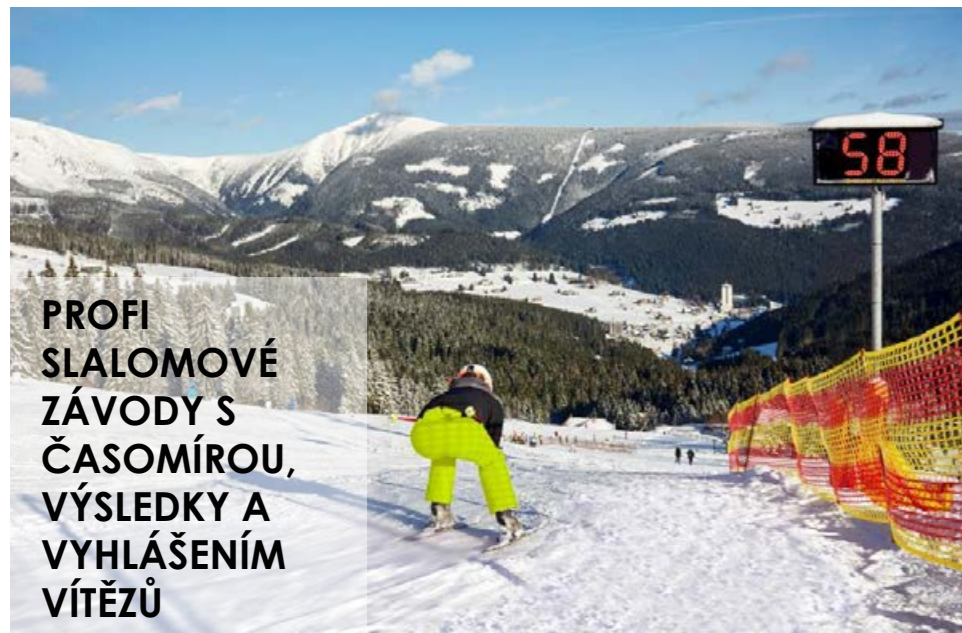

SNÍDANĚ NA SNĚŽCE PŘI
VÝCHODU SLUNCE

LUKOSTŘELBA

STŘEDOVĚKÉ VAŘENÍ

PIKNIK NA ÚPATÍ HOR

GRILOVÁNÍ V PŘÍRODĚ

BUMPER BALLS

ORIENTAČNÍ HRY
A GEOCACHING

Zima

50 KM SJEZDOVEK SKIRESORTU
ČERNÁ HORA – PEC

3,5 KM DLOUHÁ
SÁŇKAŘSKÁ CESTA

JÍZDY SE PSÍM
SPŘEŽENÍM

100 KM UPRAVENÝCH
BĚŽECKÝCH TRAS

SNOWPARK A FUNLINE

VEČERNÍ LYŽOVÁNÍ

Zima

PROFI
SLALOMOVÉ
ZÁVODY S
ČASOMÍROU,
VÝSLEDKY A
VYHLÁŠENÍM
VÍTĚZŮ

VYHLÍDKOVÉ JÍZDY ROLBOU

NA SNĚŽKU LANOVKOU ČI PĚŠKY

VÝLET NA SNĚŽNICÍCH

JÍZDY SE SKÚTREM
ČI ČTYŘKOLKOU

BOBCROSS

Zima

Uspořádejte
firemní akci
v nejkrásnějších
českých horách

APART HOTEL
SVATÝ
VAVRINEC