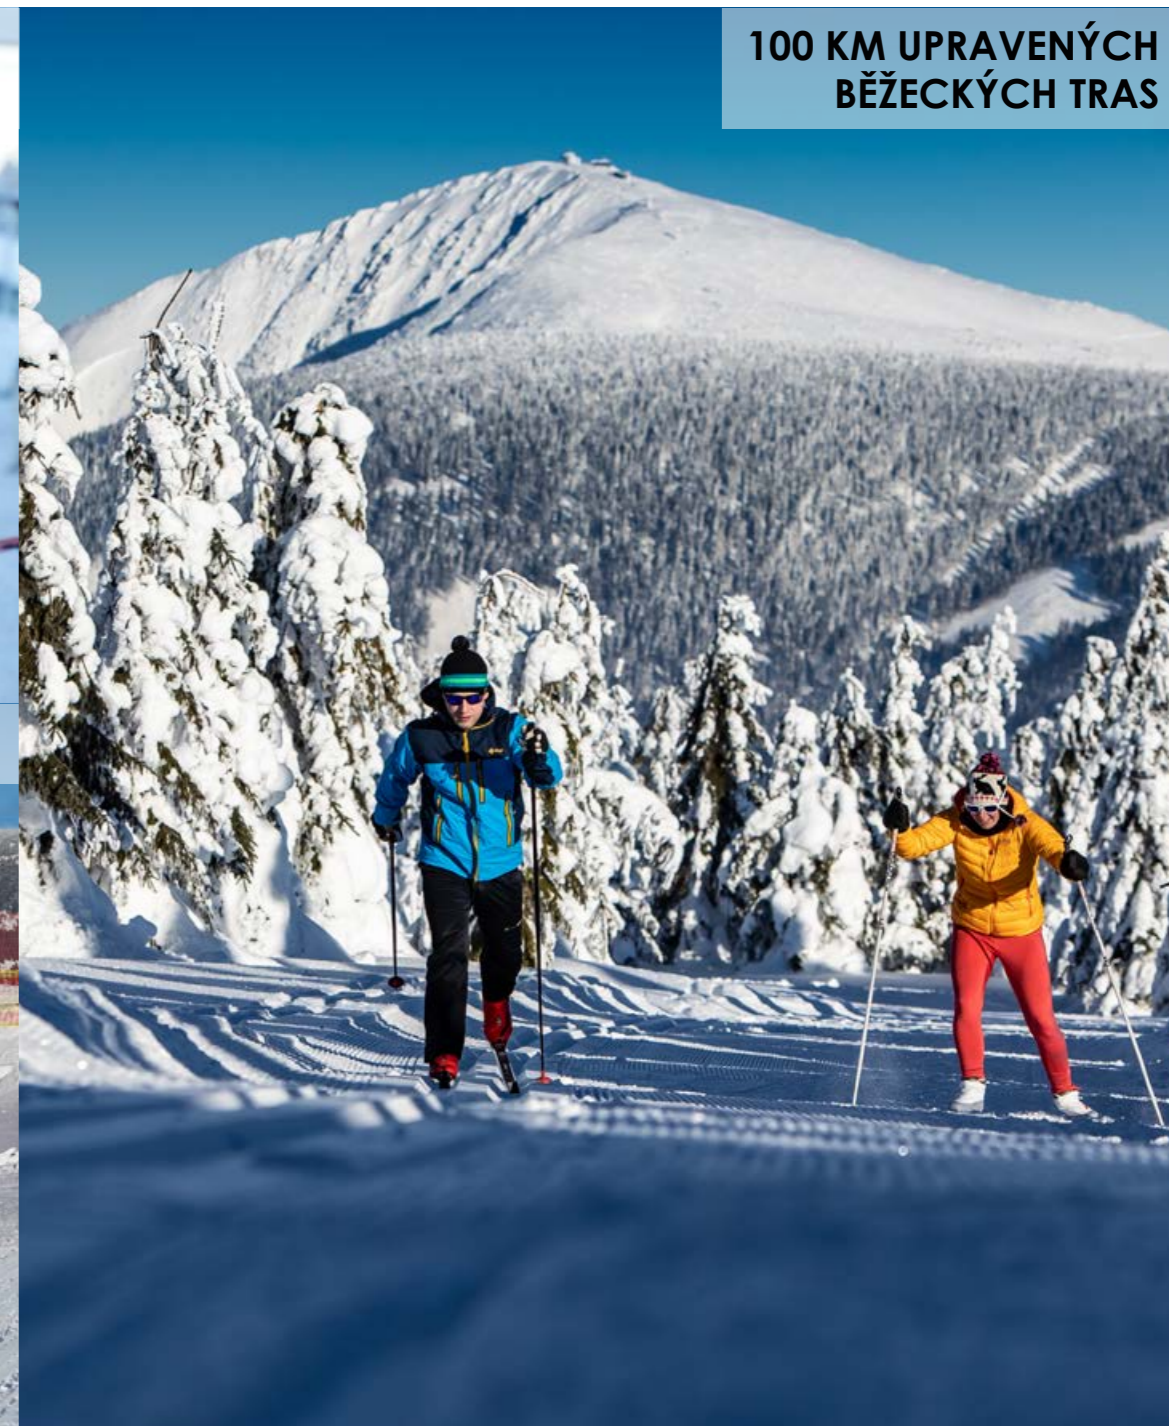

50 KM SJEZDOVEK SKIRESORTU
ČERNÁ HORA – PEC

3,5 KM DLOUHÁ
SÁŇKAŘSKÁ CESTA

JÍZDY SE PSÍM
SPŘEŽENÍM

100 KM UPRAVENÝCH
BĚŽECKÝCH TRAS

SNOWPARK A FUNLINE

VEČERNÍ LYŽOVÁNÍ

Zima

PROFI
SLALOMOVÉ
ZÁVODY S
ČASOMÍROU,
VÝSLEDKY A
VYHLÁŠENÍM
VÍTĚZŮ

VYHLÍDKOVÉ JÍZDY ROLBOU

NA SNĚŽKU LANOVKOU ČI PĚŠKY

VÝLET NA SNĚŽNICÍCH

JÍZDY SE SKÚTREM
ČI ČTYŘKOLKOU

BOBCROSS

Zima

Uspořádejte
firemní akci
v nejkrásnějších
českých horách

APART HOTEL
SVATÝ
VAVRINEC