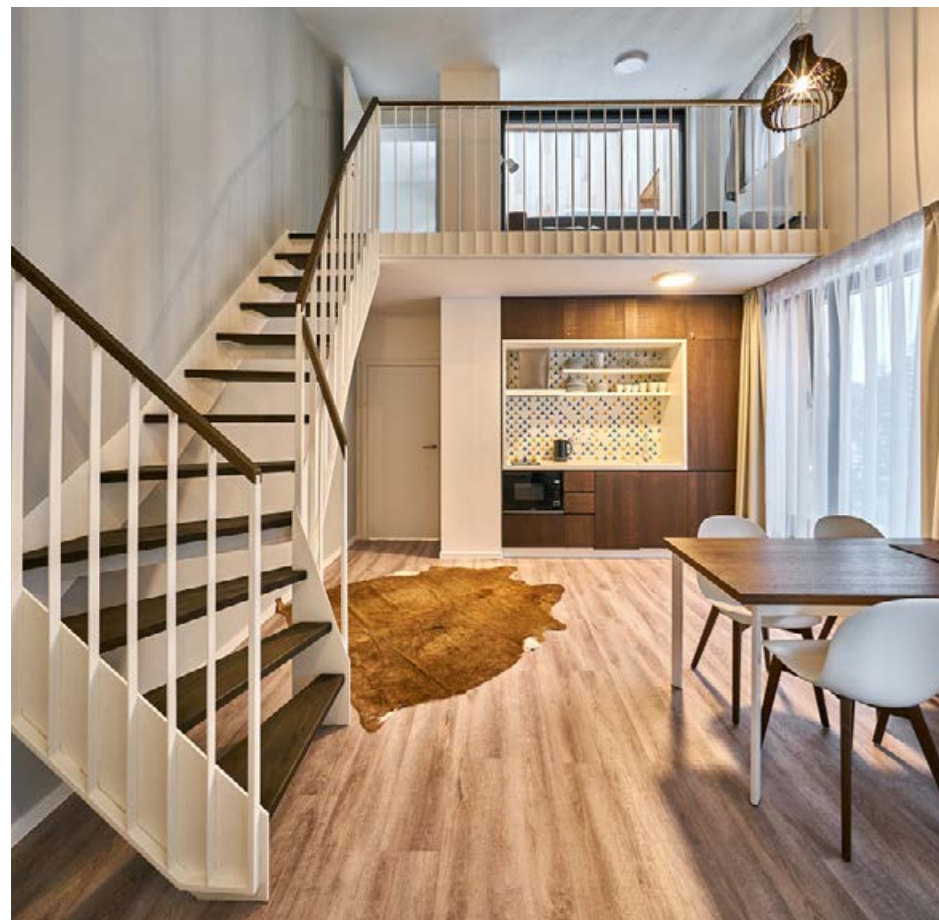

Designové ubytování

90 designových apartmánů

*Elegantně
řešené dispozice
od studia až
po luxusní
apartmány s
vířivkou a saunou*

*Kapacita
až
300 lůžek*

Stylové konferenční prostory

V Aparthotelu Svatý Vavřinec nečekejte žádné nudné salonky či velké sály bez duše. Konferenční prostory ve Svatém Vavřinci jsou osobité a jedinečné. Benefitem lučních salonků, které lze využít pro jednání skupinky např. 12 osob, je velká slunná terasa. Salonek Růžohorky i sál Sněžka mají velkou prosklenou stěnu. Jsou inspirativní a ohromí jedinečným designem.