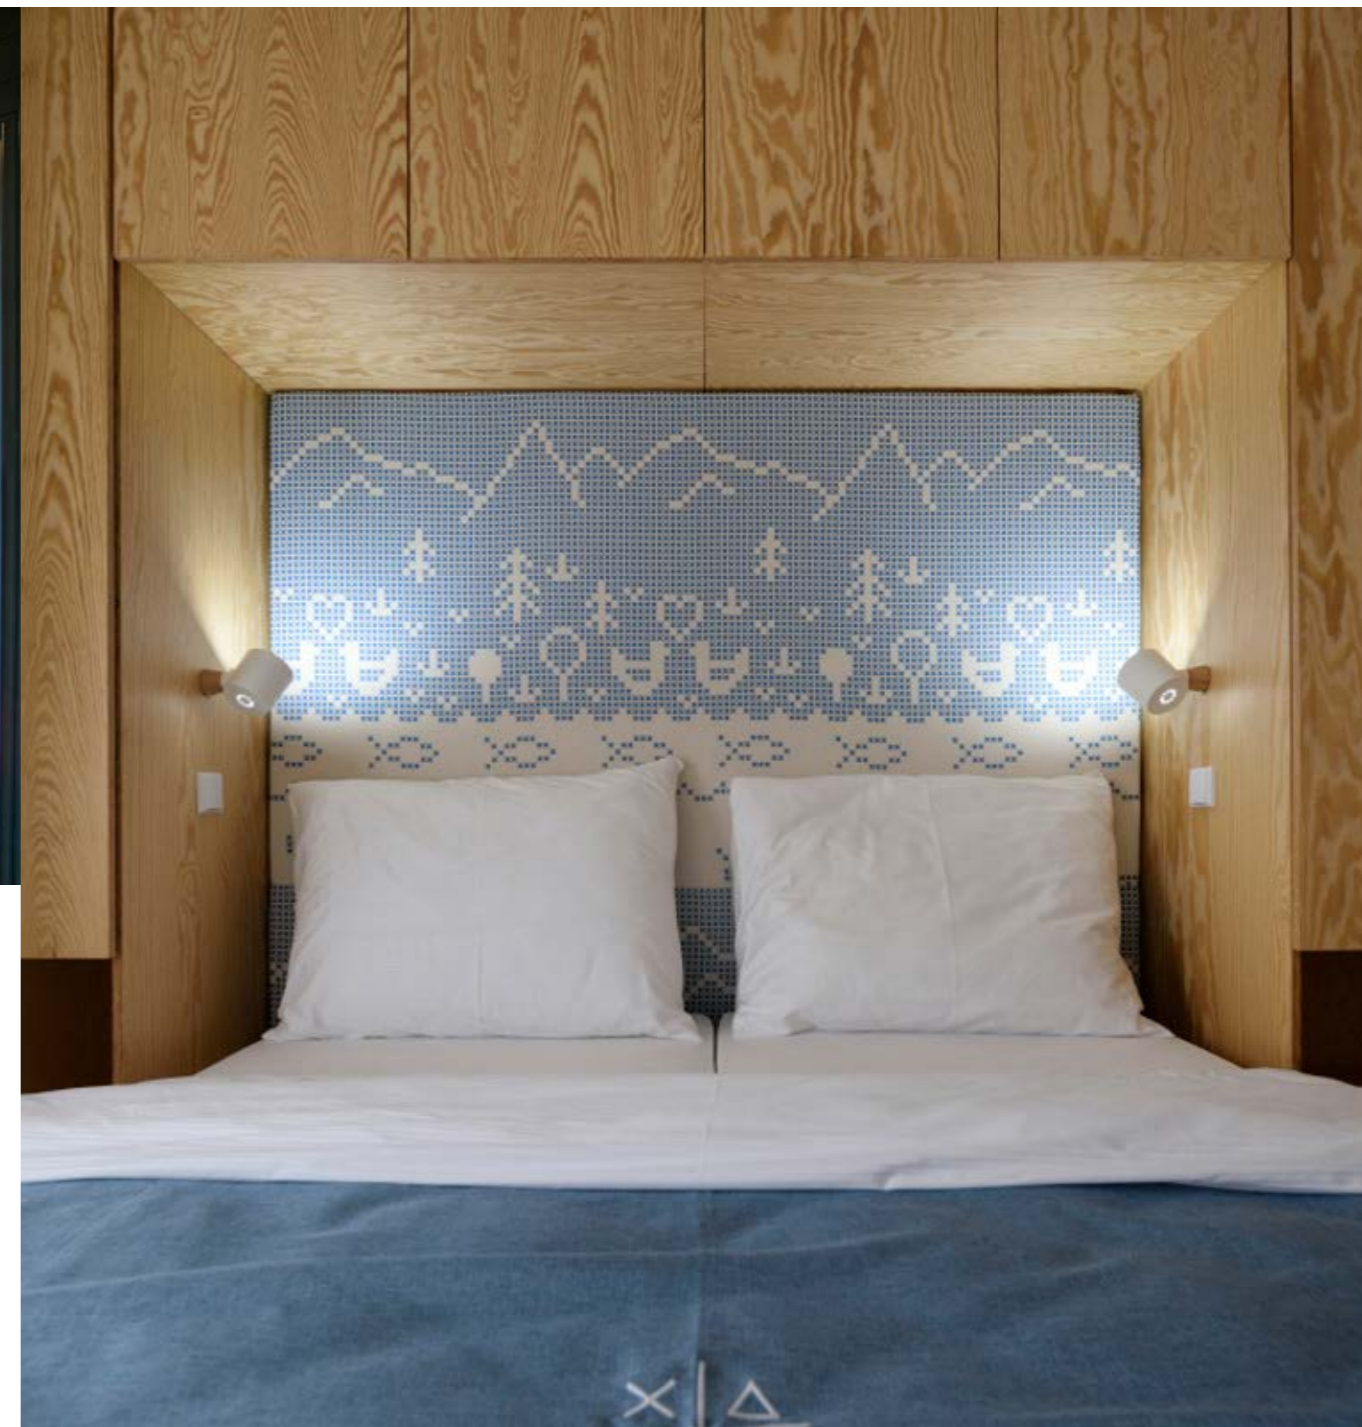

APARTHOTEL
SVATÝ
VAVŘINEC

V srdci našich nejkrásnějších hor

APARTHOTEL SVATÝ VAVŘINEC SE
NACHÁZÍ PŘÍMO V CENTRU PECE
POD SNĚŽKOU V SRDCI NAŠICH
NEJKRÁSNEJŠÍCH HOR. ŘADÍ SE MEZI
NEJOBÍBENĚJŠÍ A NEJVYHLEDÁVANĚJŠÍ
HOTELY V LOKALITĚ.

Designové ubytování

90 designových apartmánů

*Elegantně
řešené dispozice
od studia až
po luxusní
apartmány s
vířivkou a saunou*

*Kapacita
až
300 lůžek*

Stylové konferenční prostory

V Aparthotelu Svatý Vavřinec nečekejte žádné nudné salonky či velké sály bez duše. Konferenční prostory ve Svatém Vavřinci jsou osobité a jedinečné. Benefitem lučních salonků, které lze využít pro jednání skupinky např. 12 osob, je velká slunná terasa. Salonek Růžohorky i sál Sněžka mají velkou prosklenou stěnu. Jsou inspirativní a ohromí jedinečným designem.