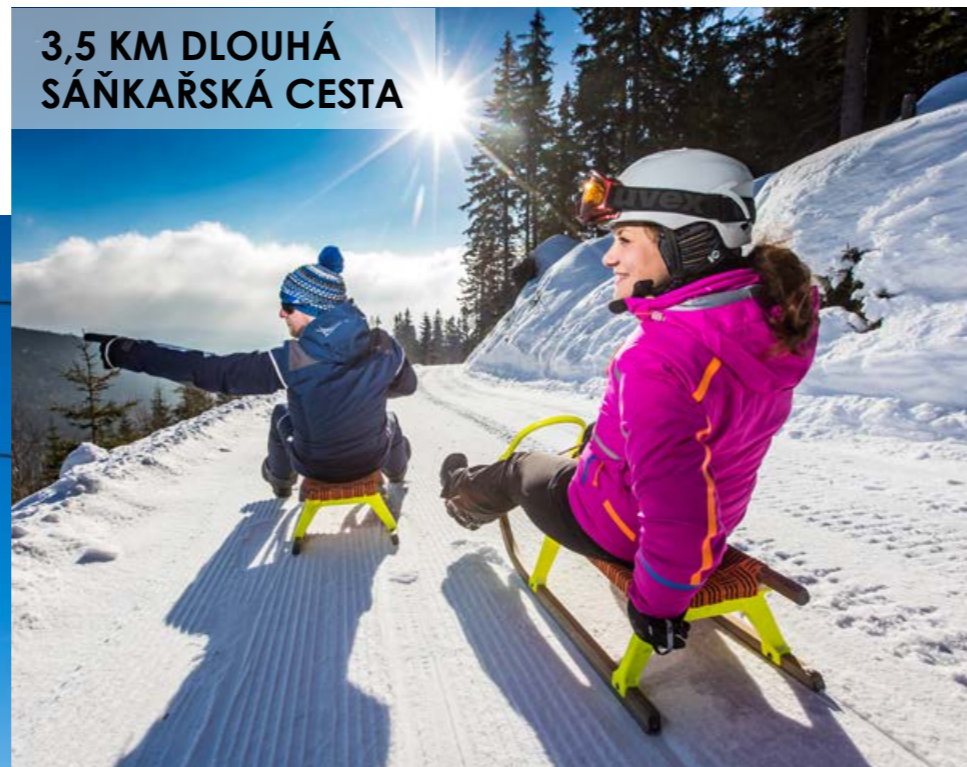

3,5 KM DLOUHÁ
SÁŇKAŘSKÁ CESTA