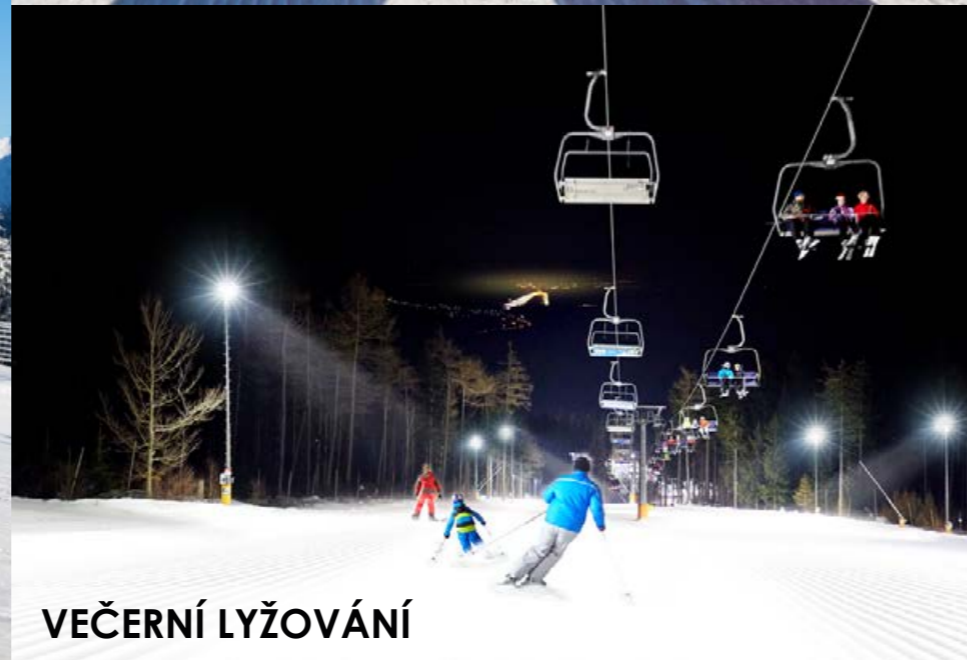

50 KM SJEZDOVEK SKIRESORTU
ČERNÁ HORA – PEC

3,5 KM DLOUHÁ
SÁŇKAŘSKÁ CESTA

JÍZDY SE PSÍM
SPŘEŽENÍM

100 KM UPRAVENÝCH
BĚŽECKÝCH TRAS

SNOWPARK A FUNLINE

VEČERNÍ LYŽOVÁNÍ

Zima

PROFI
SLALOMOVÉ
ZÁVODY S
ČASOMÍROU,
VÝSLEDKY A
VYHLÁŠENÍM
VÍTĚZŮ

VYHLÍDKOVÉ JÍZDY ROLBOU

NA SNĚŽKU LANOVKOU ČI PĚŠKY

VÝLET NA SNĚŽNICÍCH

JÍZDY SE SKÚTREM
ČI ČTYŘKOLKOU

BOBCROSS

Zima

Uspořádejte
firemní akci
v nejkrásnějších
českých horách

APART HOTEL
SVATÝ
VAVRINEC