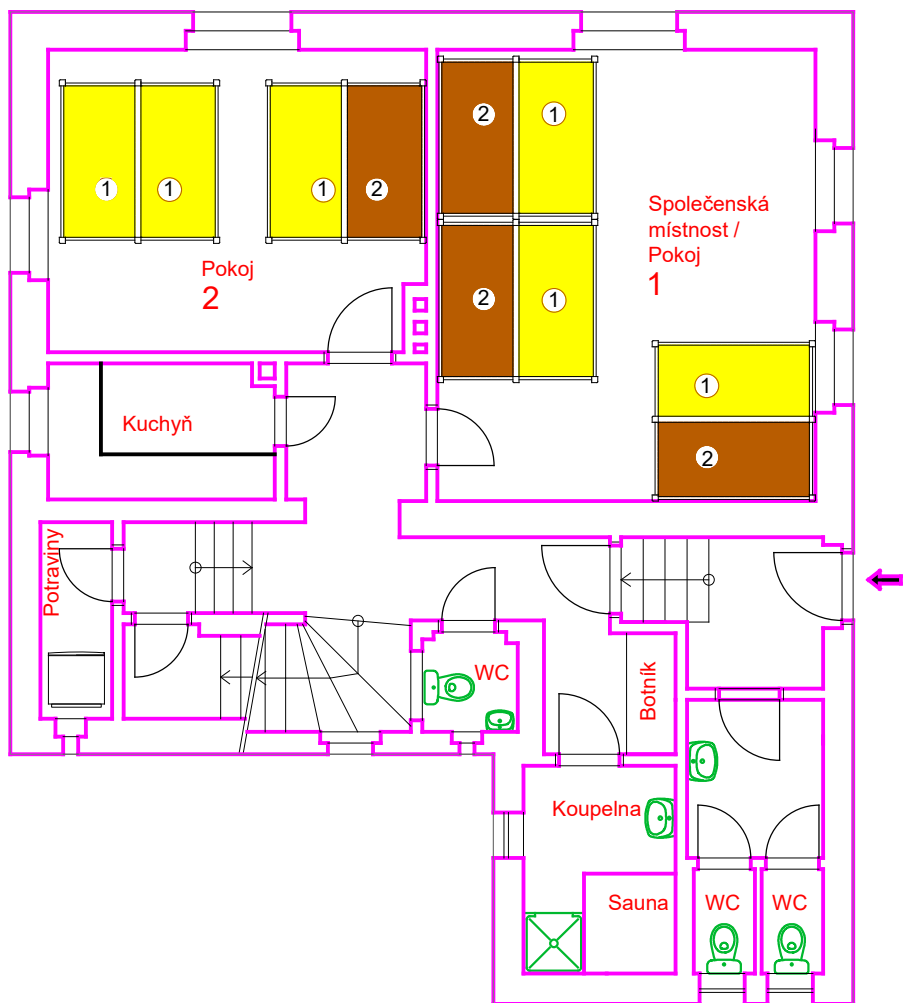

CENTRUM DOBŘÍVA,
ROKYCANY

CAMPUS DOBŘÍV

BRDY

MIROŠOV

BRDY

PŘÍZEMÍ

- Pokoj 1 9 lůžek
- Pokoj 2 5 lůžek
- Pokoj 3 5 lůžek
- Pokoj 4 5 lůžek
- Pokoj 5 3 lůžek
- Pokoj 6 3 lůžek

1.PATRO

LEGENDA :

Trojlůžko

Palanda

Dvojlůžko