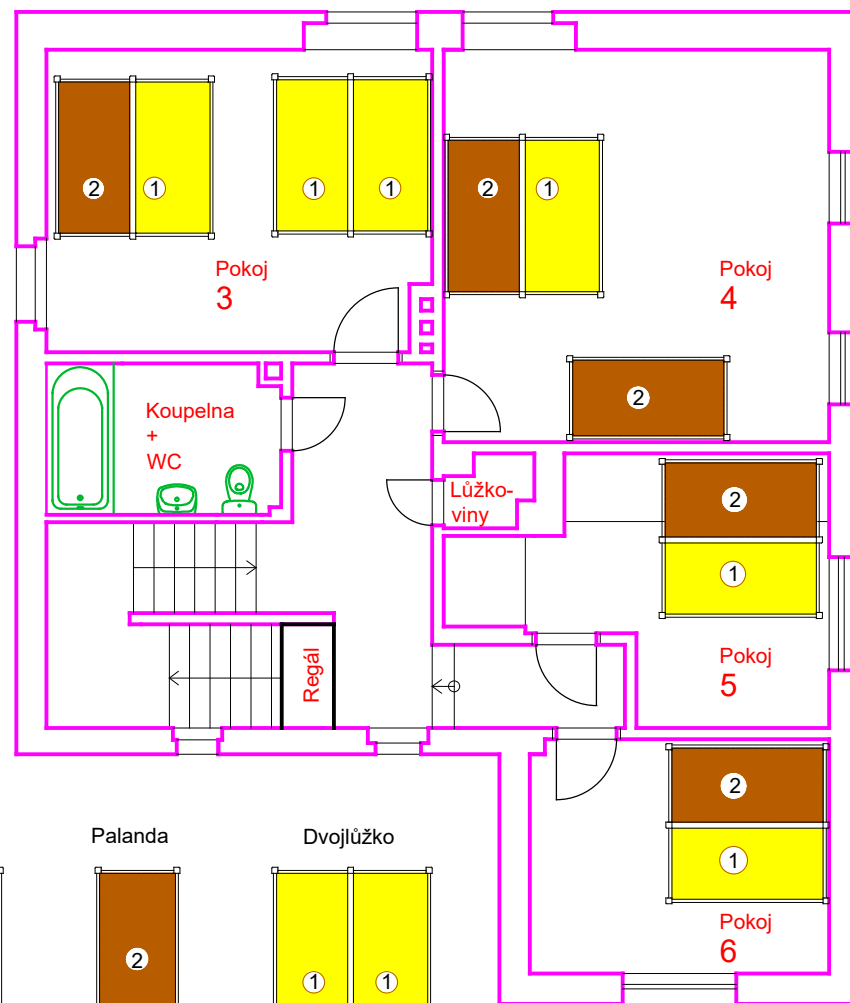

CENTRUM DOBŘÍVA,
ROKYCANY

CAMPUS DOBŘÍV

BRDY

MIROŠOV

BRDY

PŘÍZEMÍ

- Pokoj 1 9 lůžek
- Pokoj 2 5 lůžek
- Pokoj 3 5 lůžek
- Pokoj 4 5 lůžek
- Pokoj 5 3 lůžek
- Pokoj 6 3 lůžek

1.PATRO

LEGENDA :

Trojlůžko

Palanda

Dvojlůžko